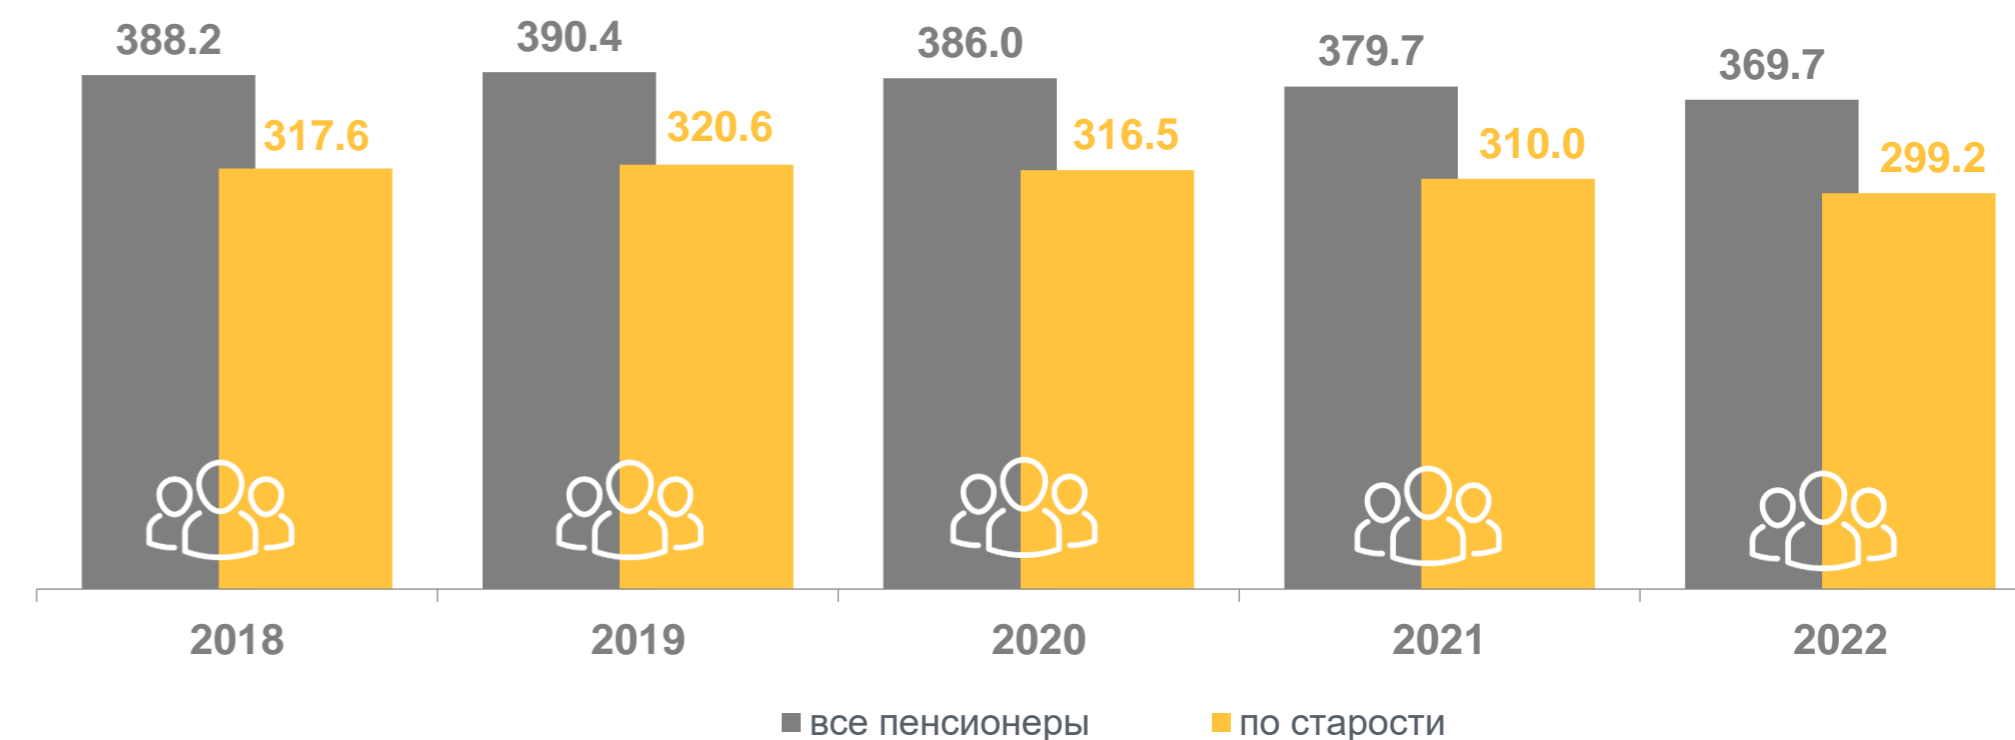

## ДАННЫЕ ПО ЛИПЕЦКОЙ ОБЛАСТИ

В Липецкой области на 1 января 2022 года  
в возрасте старше трудоспособного проживало

**301,3** тыс.  
пожилых людей

В ГОРОДСКОЙ  
МЕСТНОСТИ

**184,9** тыс.  
человек

В СЕЛЬСКОЙ  
МЕСТНОСТИ

**116,4** тыс.  
человек

МУЖЧИНЫ, ЧЕЛОВЕК

Ожидаемая продолжительность жизни населения  
Липецкой области при рождении, лет

Численность пенсионеров на 1 января<sup>1)</sup>,  
тыс. человек

Средний размер назначенных пенсий на 1 января<sup>1)</sup>, рублей