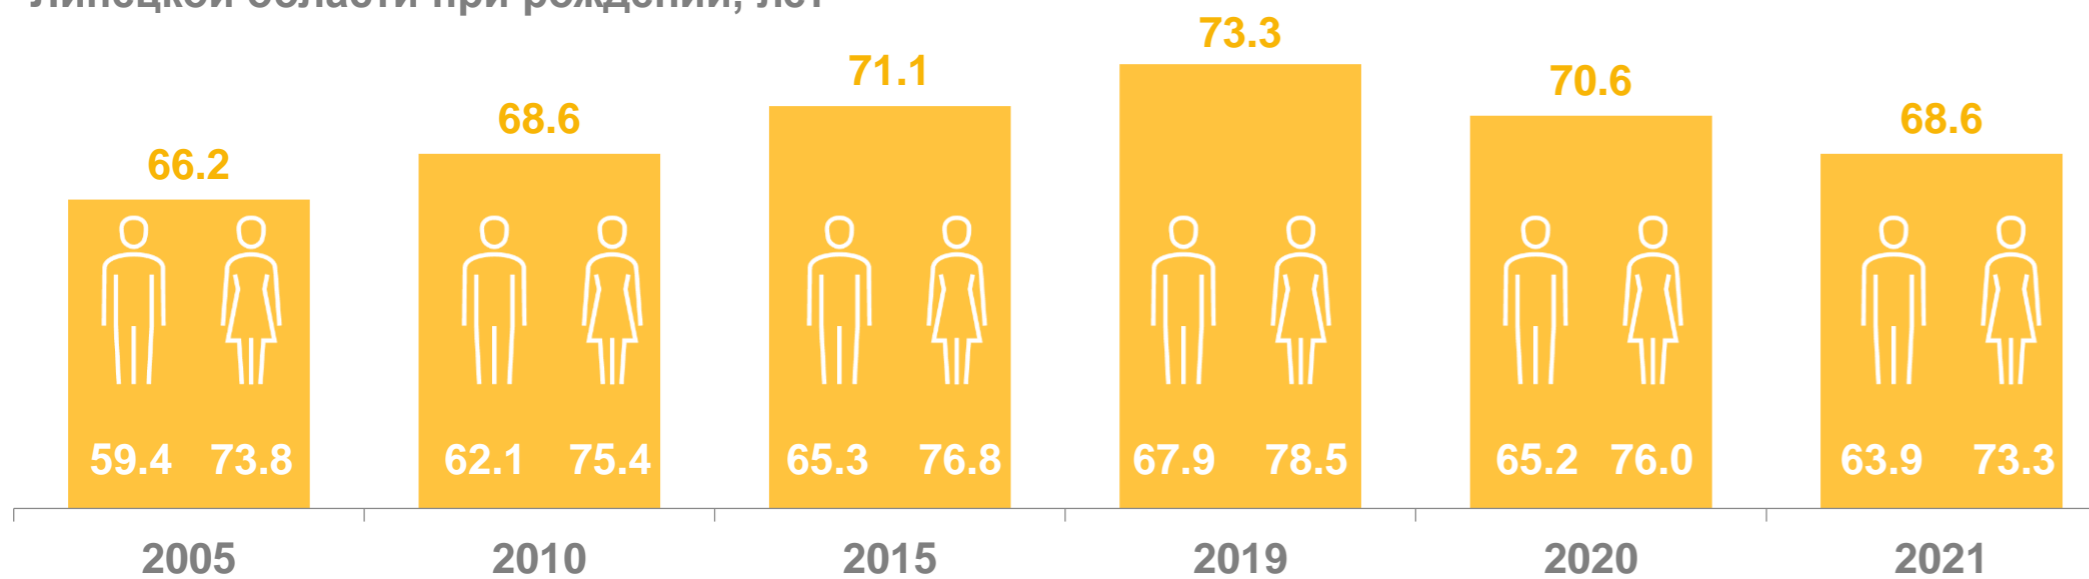

## ДАННЫЕ ПО ЛИПЕЦКОЙ ОБЛАСТИ

В Липецкой области на 1 января 2022 года  
в возрасте старше трудоспособного проживало

**301,3** тыс.  
пожилых людей

В ГОРОДСКОЙ  
МЕСТНОСТИ

**184,9** тыс.  
человек

В СЕЛЬСКОЙ  
МЕСТНОСТИ

**116,4** тыс.  
человек

МУЖЧИНЫ, ЧЕЛОВЕК

Ожидаемая продолжительность жизни населения  
Липецкой области при рождении, лет

Численность пенсионеров на 1 января<sup>1)</sup>,  
тыс. человек

Средний размер назначенных пенсий на 1 января<sup>1)</sup>, рублей