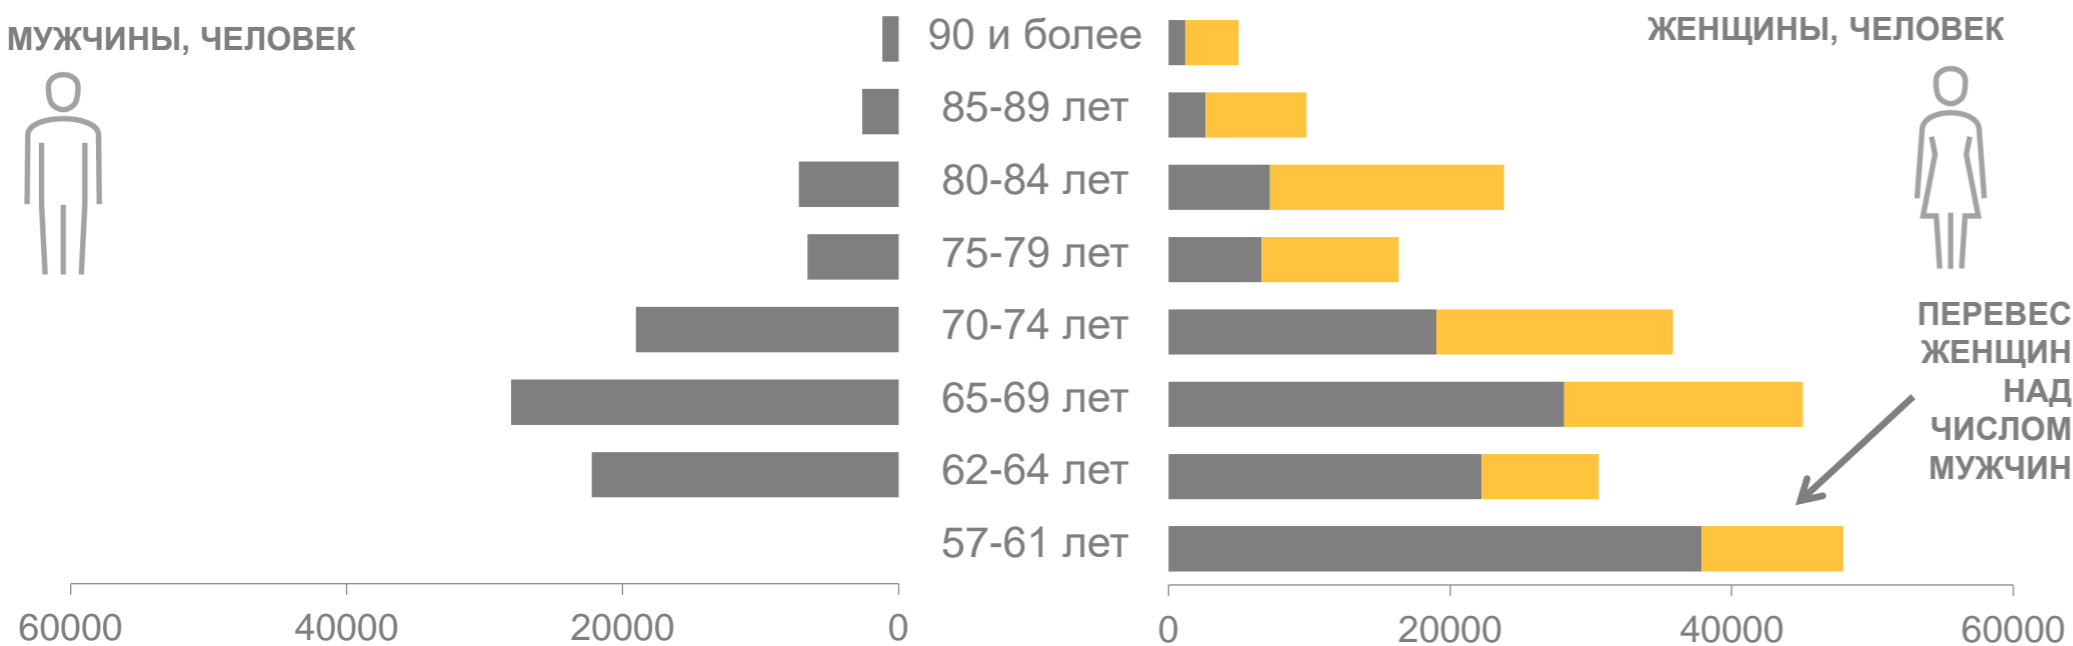

## ДАННЫЕ ПО ЛИПЕЦКОЙ ОБЛАСТИ

В Липецкой области на 1 января 2022 года  
в возрасте старше трудоспособного проживало

**301,3** тыс.  
пожилых людей

В ГОРОДСКОЙ  
МЕСТНОСТИ

**184,9** тыс.  
человек

В СЕЛЬСКОЙ  
МЕСТНОСТИ

**116,4** тыс.  
человек

МУЖЧИНЫ, ЧЕЛОВЕК

Ожидаемая продолжительность жизни населения  
Липецкой области при рождении, лет

Численность пенсионеров на 1 января<sup>1)</sup>,  
тыс. человек

Средний размер назначенных пенсий на 1 января<sup>1)</sup>, рублей