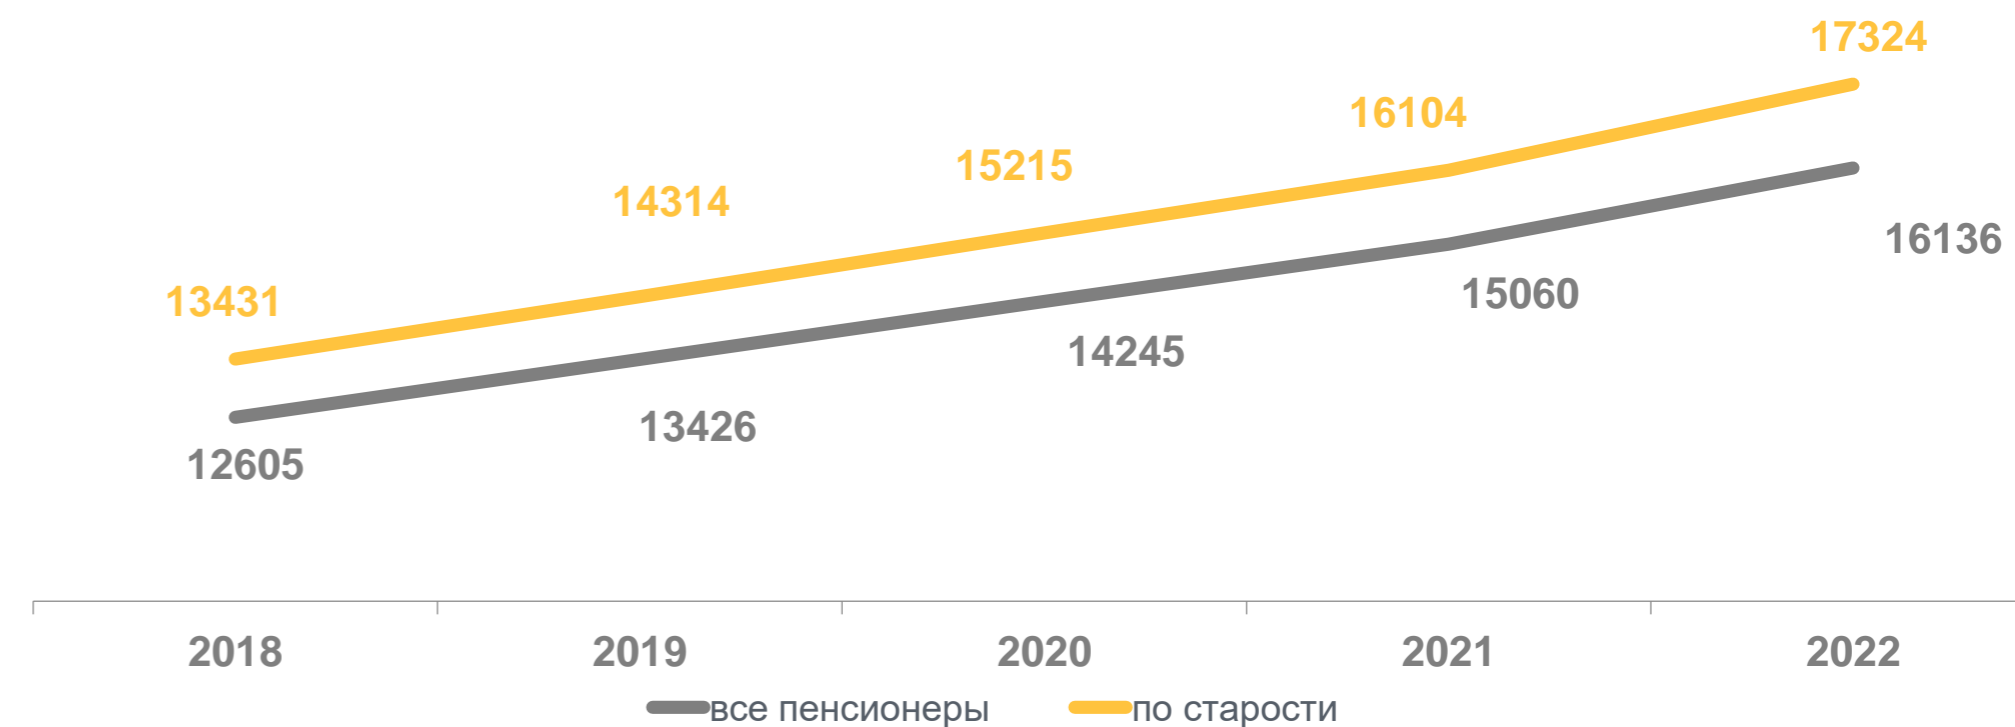

## ДАННЫЕ ПО ЛИПЕЦКОЙ ОБЛАСТИ

В Липецкой области на 1 января 2022 года  
в возрасте старше трудоспособного проживало

**301,3** тыс.  
пожилых людей

В ГОРОДСКОЙ  
МЕСТНОСТИ

**184,9** тыс.  
человек

В СЕЛЬСКОЙ  
МЕСТНОСТИ

**116,4** тыс.  
человек

МУЖЧИНЫ, ЧЕЛОВЕК

Ожидаемая продолжительность жизни населения  
Липецкой области при рождении, лет

Численность пенсионеров на 1 января<sup>1)</sup>,  
тыс. человек

Средний размер назначенных пенсий на 1 января<sup>1)</sup>, рублей